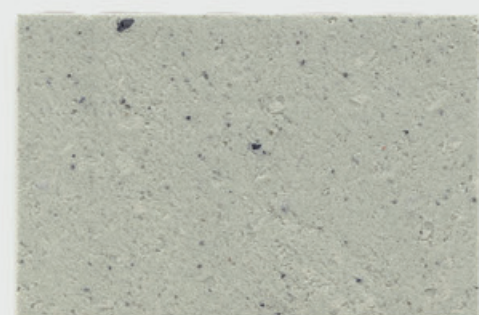

Acrisyl Decora

S. 457

san marco
SISTEMI VERNICIANTI PER L'EDILIZIA

Decorativi

ACRISYL DECORA

Decorativi

RIVESTIMENTO DECORATIVO
ACRIL-SILOSSANICO AD EFFETTO GRANITO
CON CRISTALLI LUCENTI PER ESTERNI
ACRYLIC-SILOSSAN DECORATIVE COATING
WITH GRANITE EFFECT AND EXTERNAL GLASS
CRYSTALS

Gamma colori, Colour range Granito

G040

G045

G041

G046

G042

G047

G043