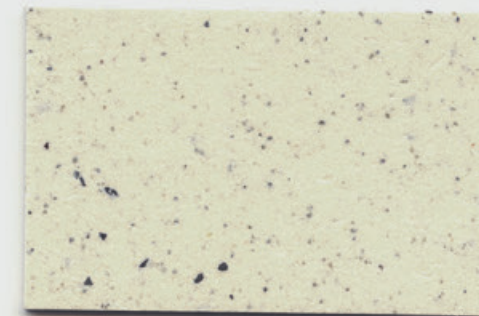

Acrisyl Decora

S. 457

san marco
SISTEMI VERNICIANTI PER L'EDILIZIA

Decorativi

ACRISYL DECORA

Decorativi

RIVESTIMENTO DECORATIVO
ACRIL-SILOSSANICO AD EFFETTO GRANITO
CON CRISTALLI LUCENTI PER ESTERNI
ACRYLIC-SILOSSAN DECORATIVE COATING
WITH GRANITE EFFECT AND EXTERNAL GLASS
CRYSTALS

Gamma colori, Colour range Granito

G040

G045

G041

G046

G042

G047

G043