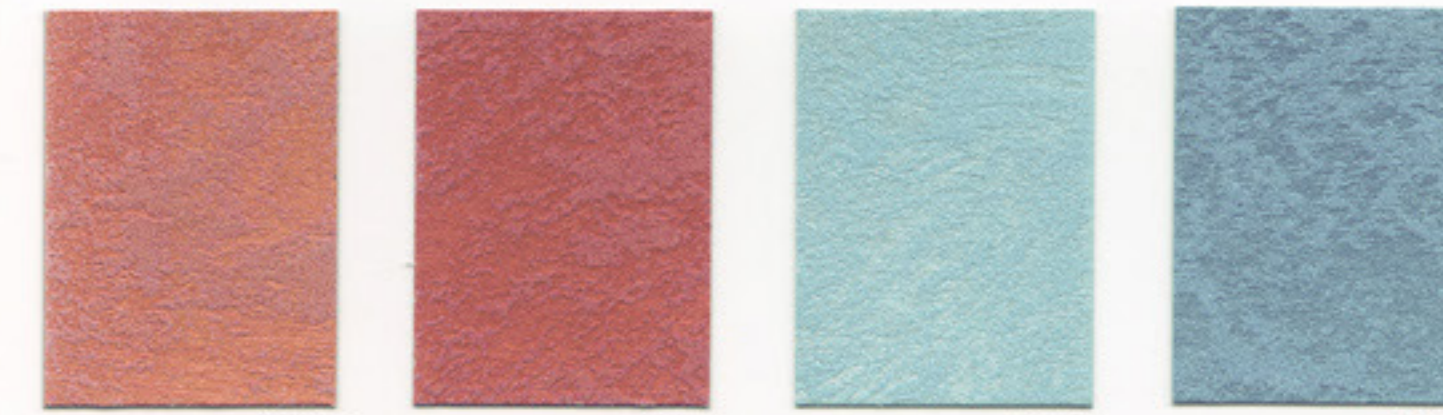

M043 M044 M053 M054