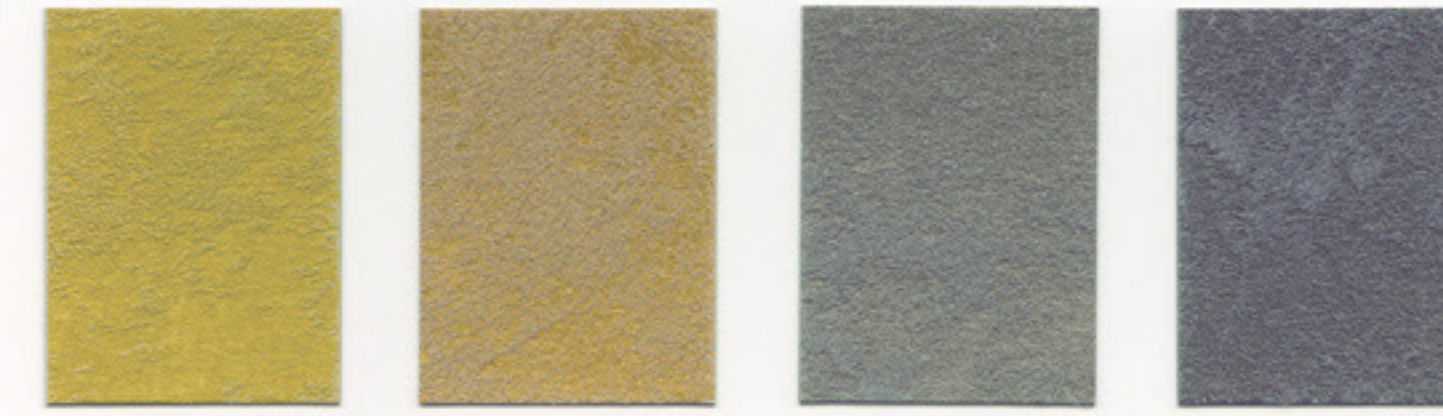

M041 M042 M049 M050