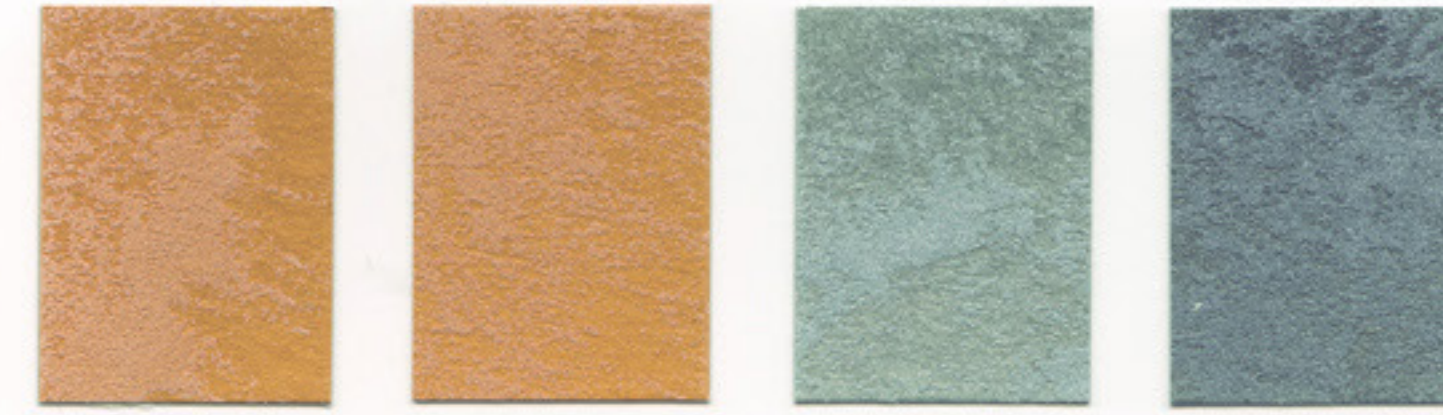

M045 M046 M055 M056