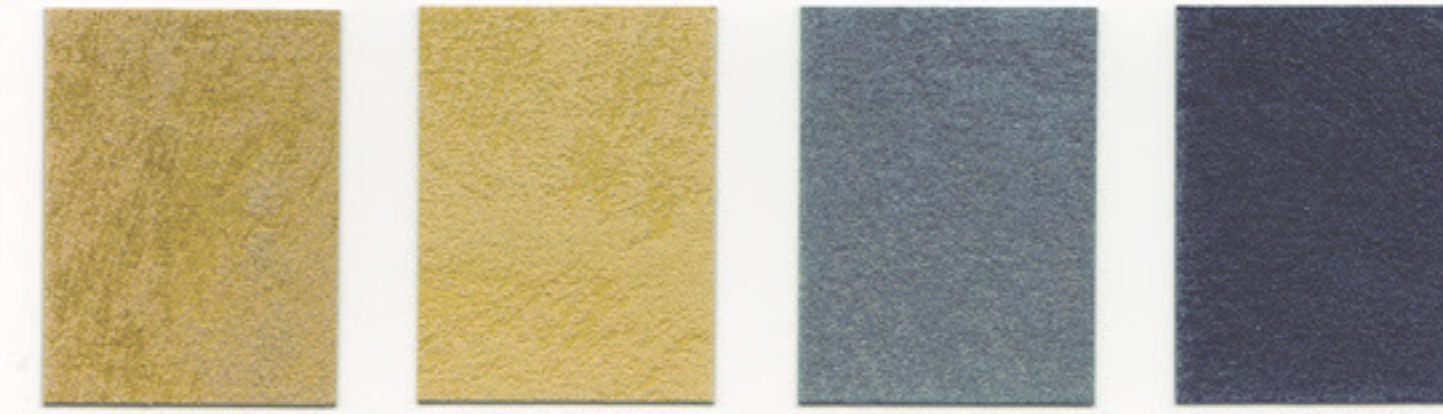

Base oro zecchino Base oro M051 M052