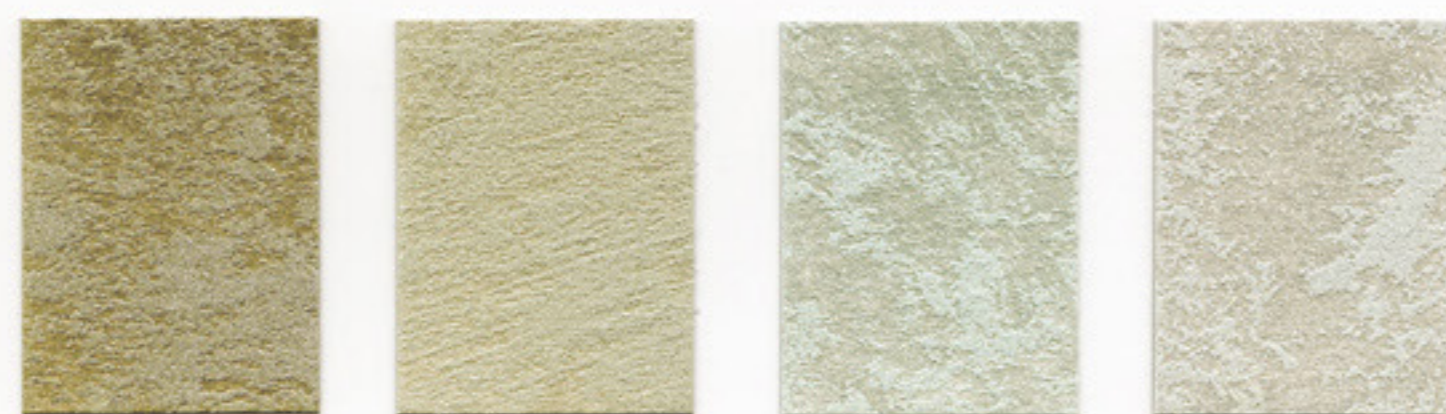

M073 M074 M075 M076