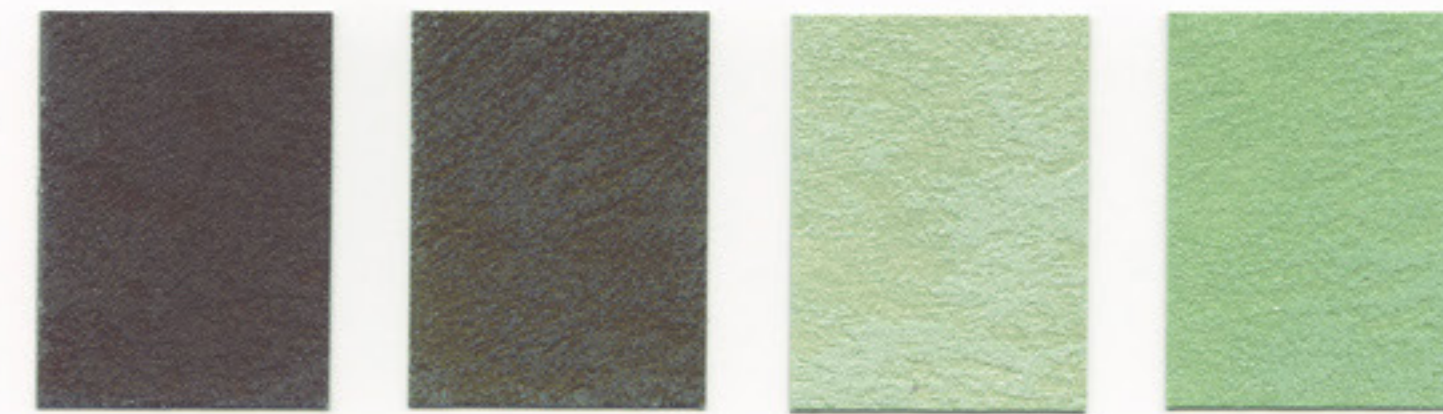

M047 M048 M057 M058

MARCOPOLO LUXURY

I colori di questa cartella hanno valore indicativo. | The color samples in this color chart should be considered purely indicative.